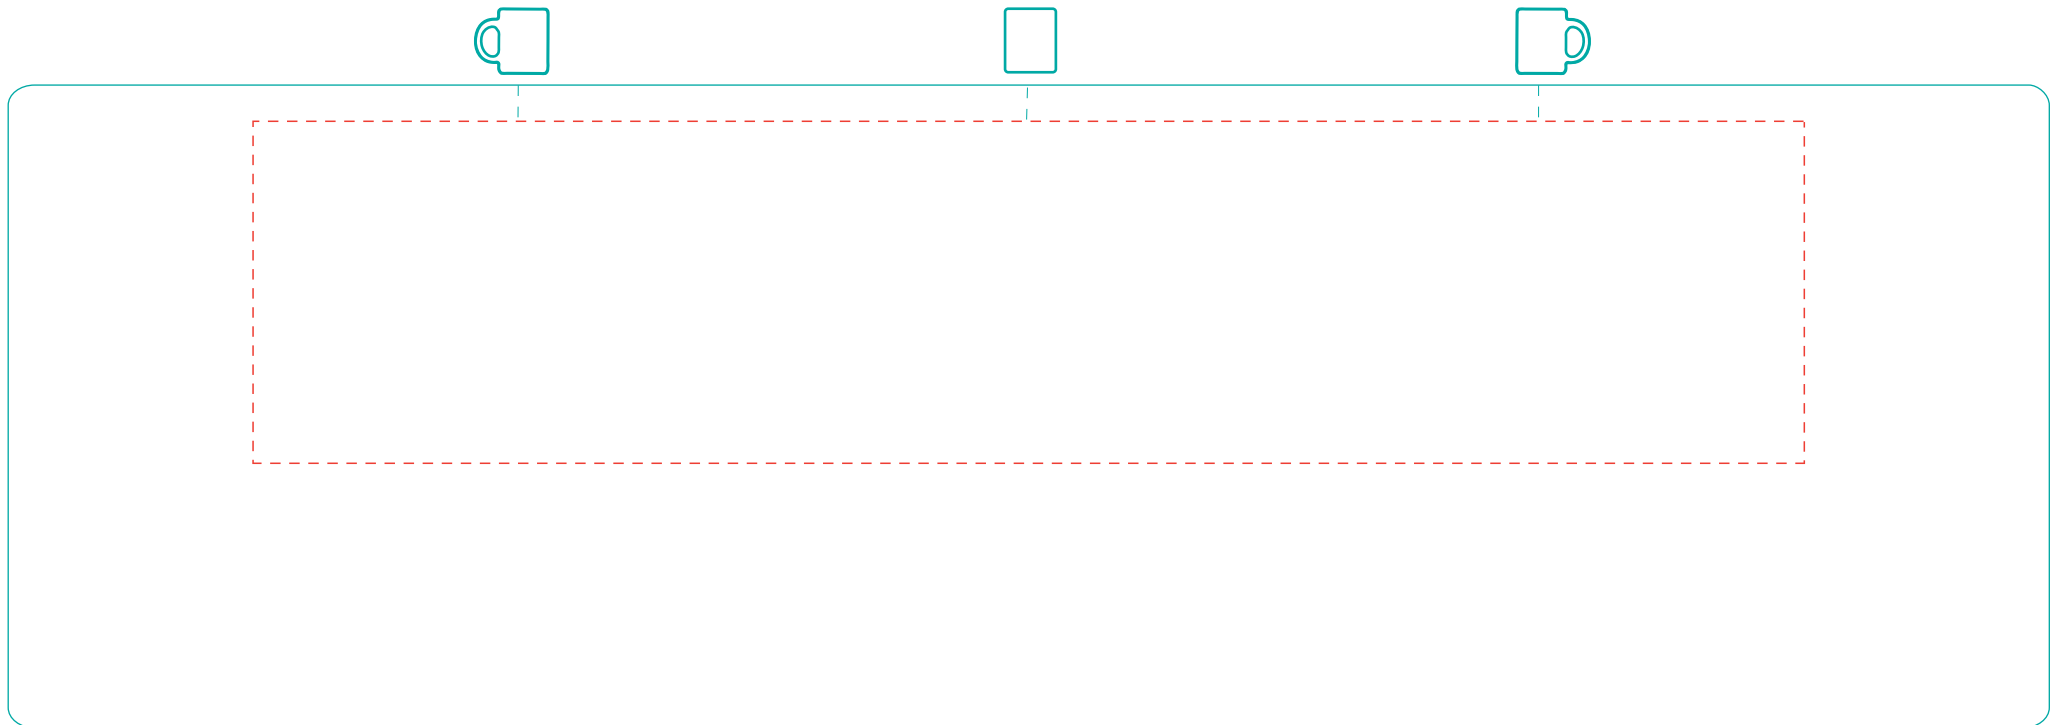

Ennia
A3029

Direktdruck
direct print

max. Druckfläche: Länge 205 mm, Höhe 45 mm
max. printing area: length 205 mm, height 45 mm