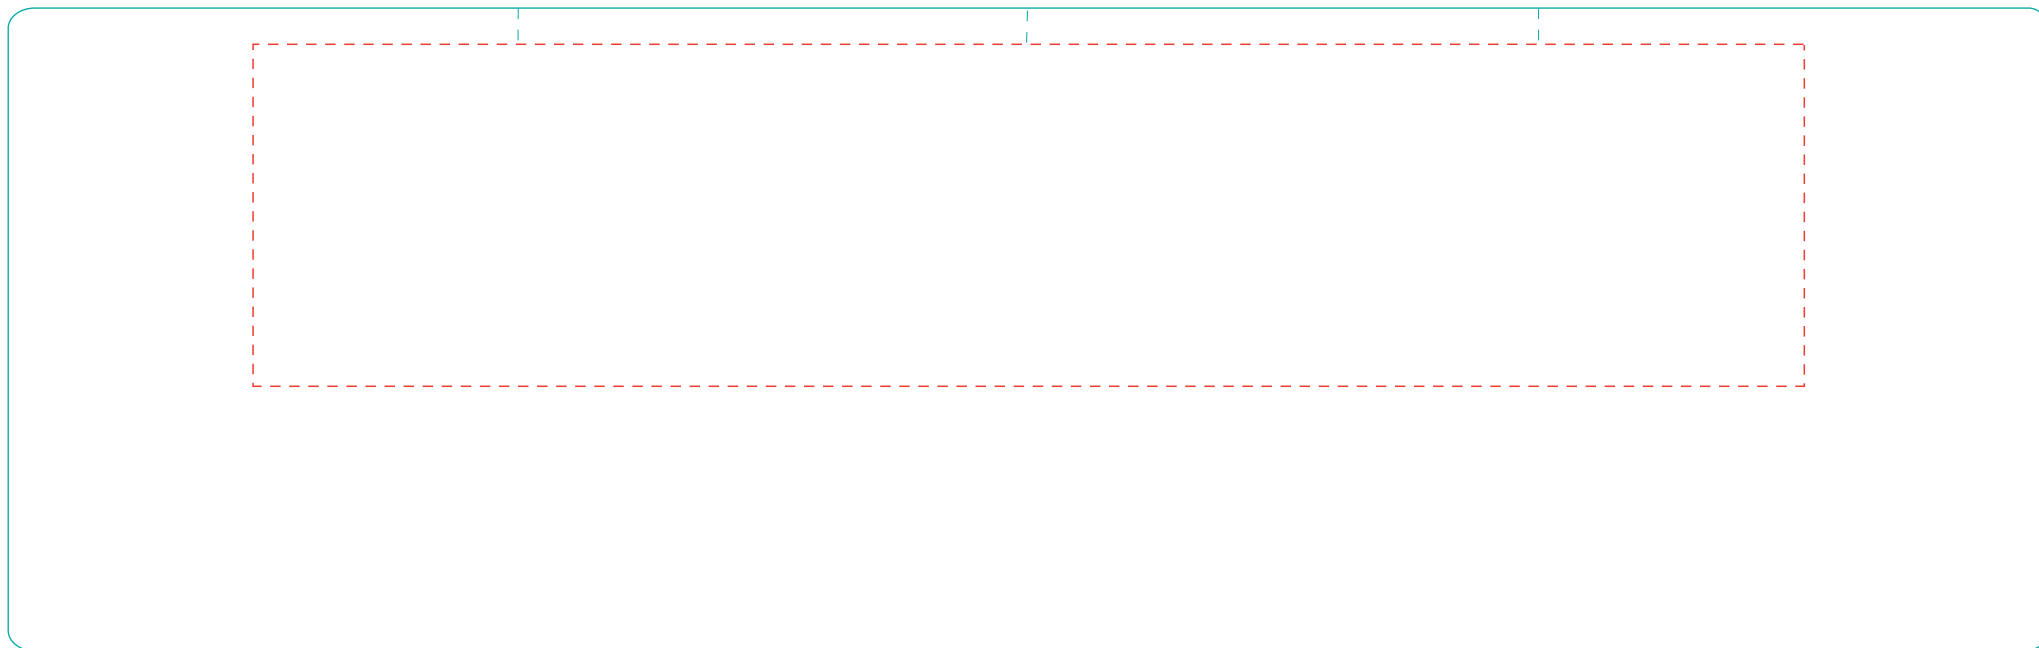

Ennia  
A3025

Direktdruck  
direct print

max. Druckfläche: Länge 205 mm, Höhe 45 mm  
max. printing area: length 205 mm, height 45 mm