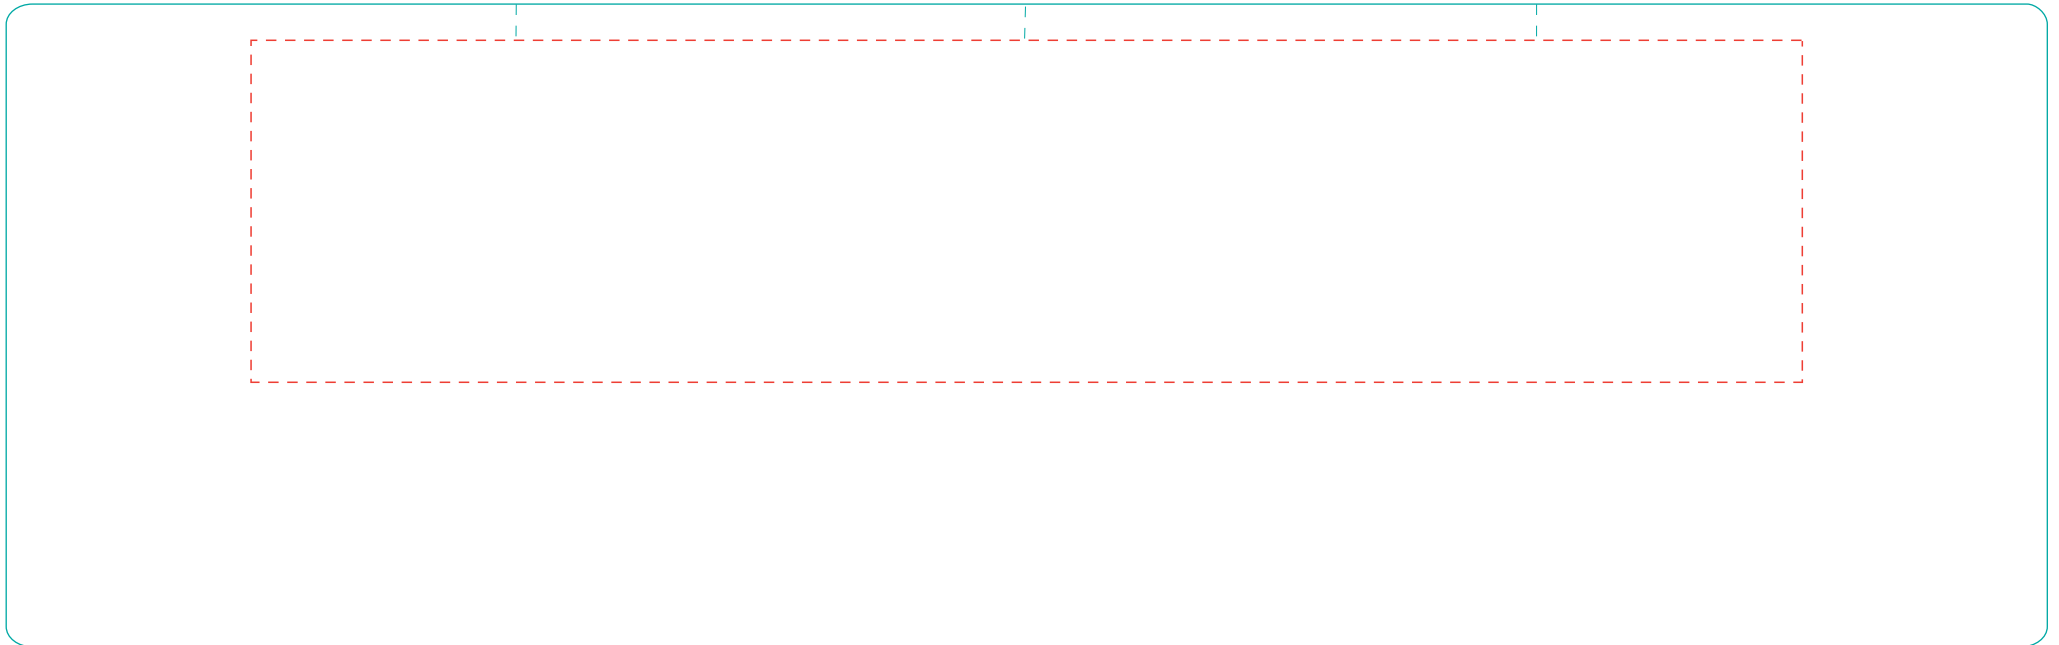

Ennia
A3027

Direktdruck
direct print

max. Druckfläche: Länge 205 mm, Höhe 45 mm
max. printing area: length 205 mm, height 45 mm