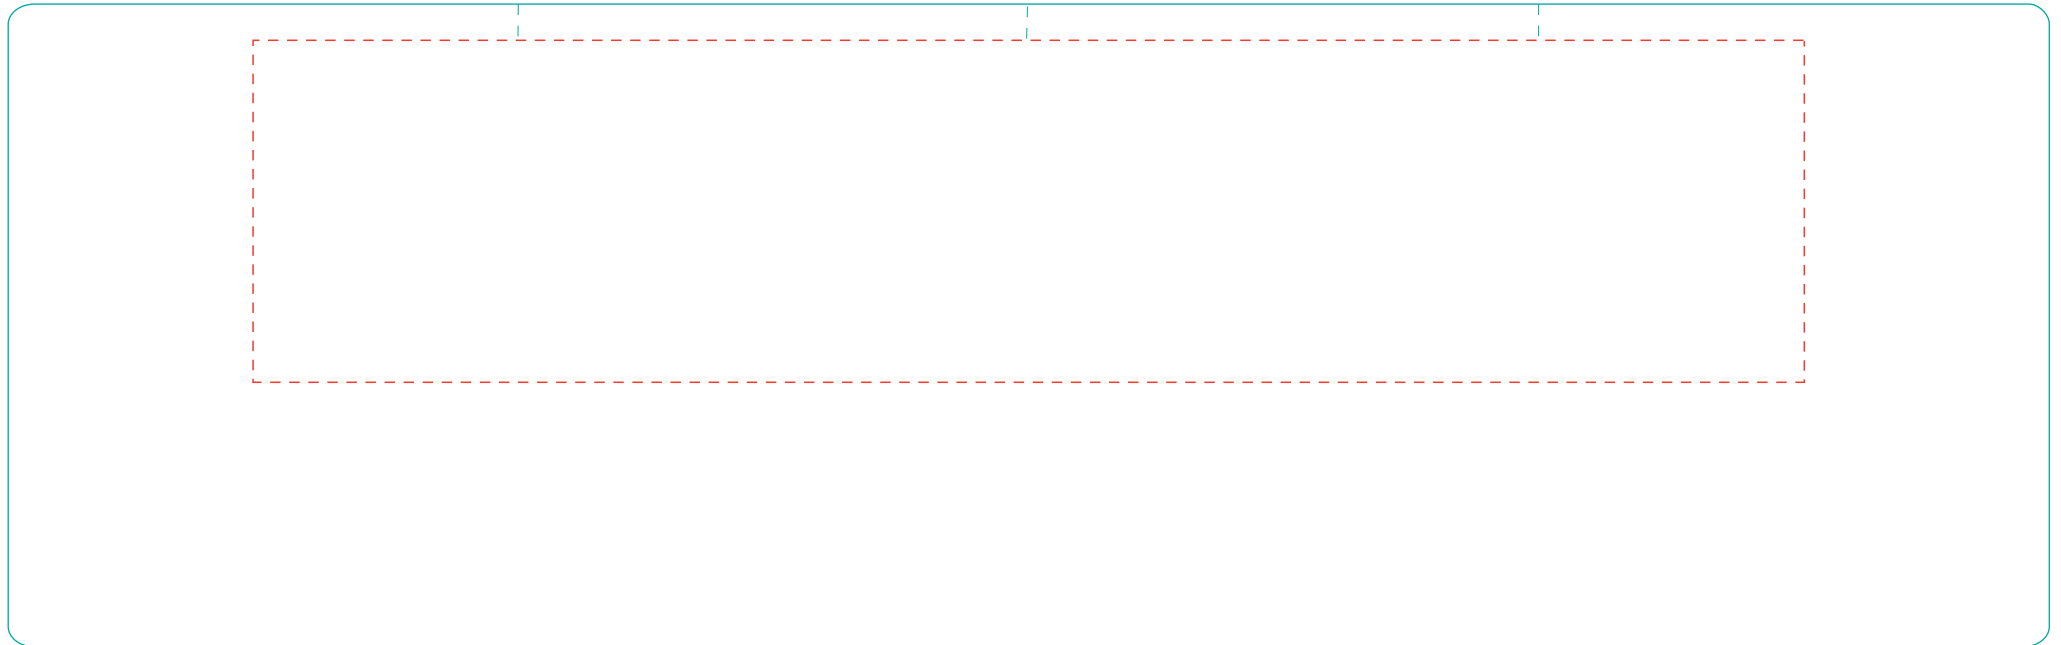

Ennia
A3028

Direktdruck
direct print

max. Druckfläche: Länge 205 mm, Höhe 45 mm
max. printing area: length 205 mm, height 45 mm