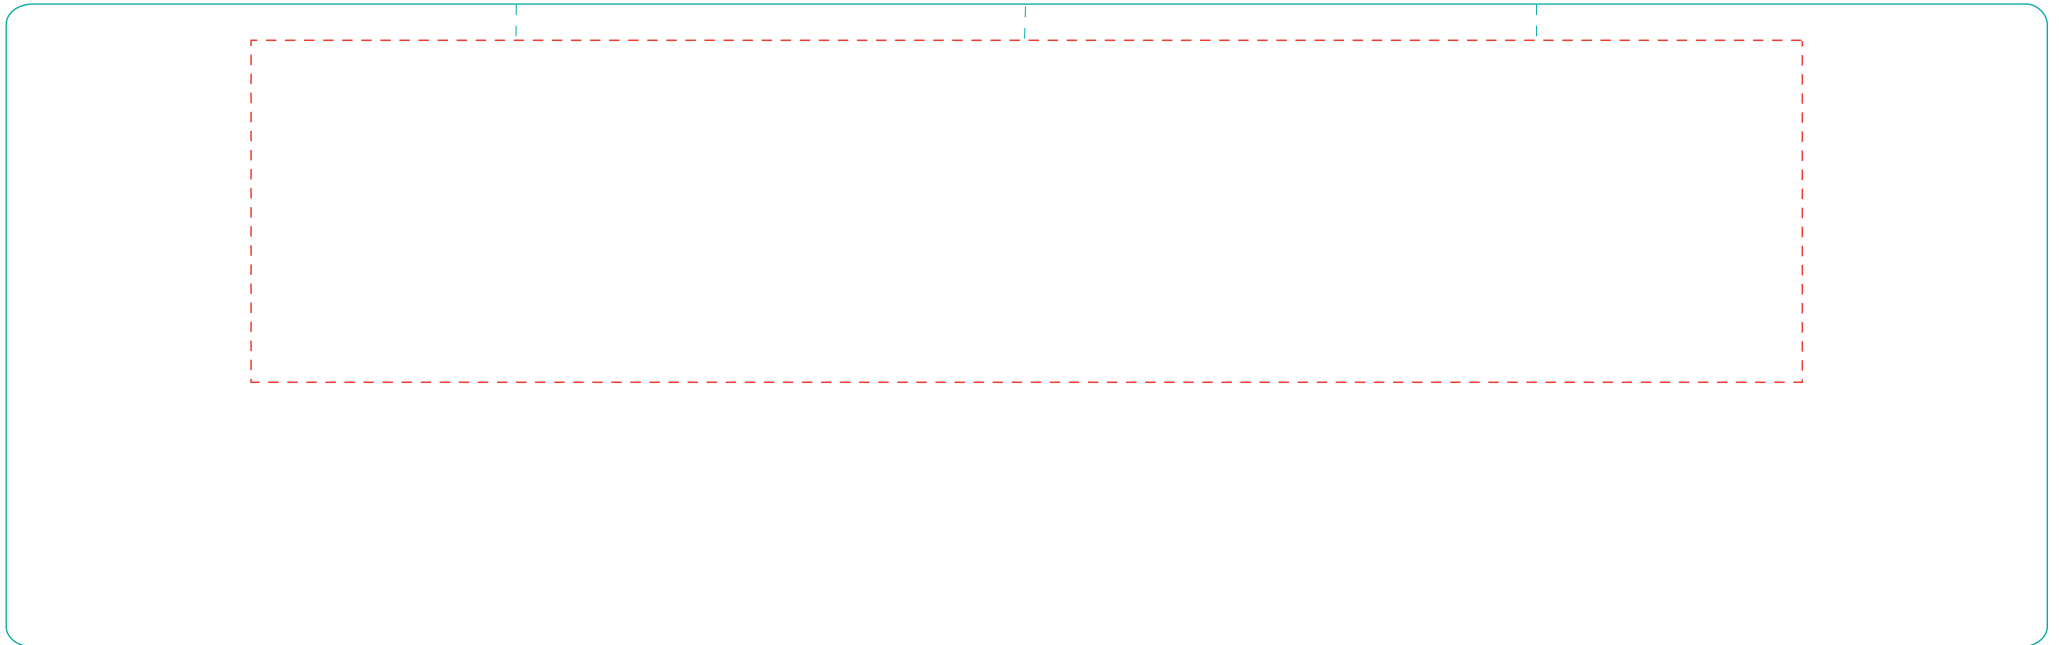

# Emilia

A3012

Direktdruck  
direct print

max. Druckfläche: Länge 205 mm, Höhe 45 mm

max. printing area: length 205 mm, height 45 mm