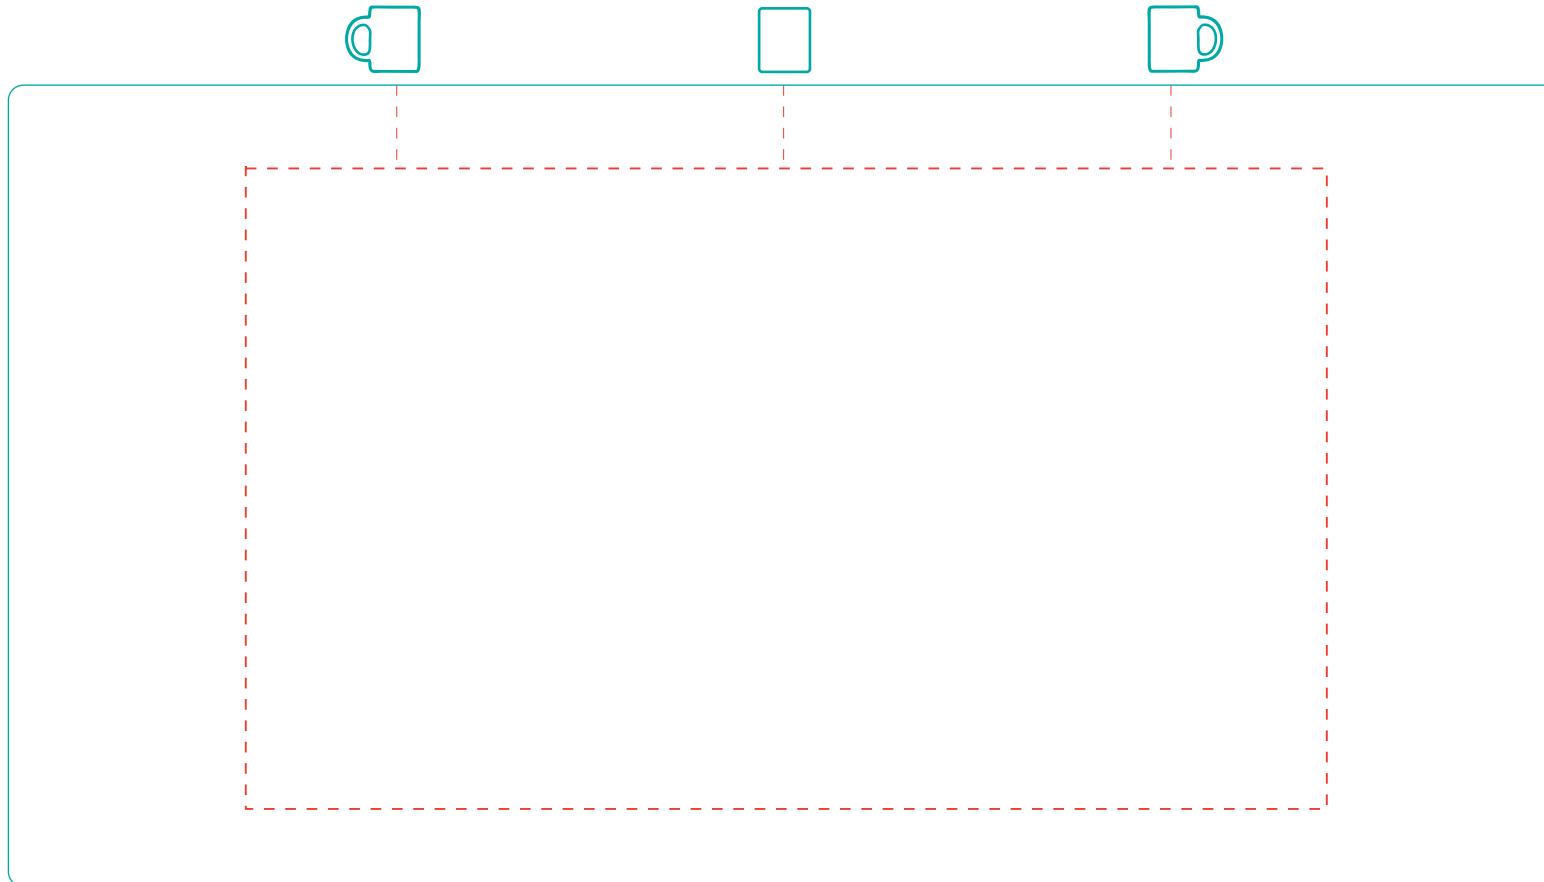

Ella
A 0038

Direktdruck
direct print

max. Druckfläche: Länge 143 mm, Höhe 85 mm
max. printing area: length 143 mm, height 85 mm