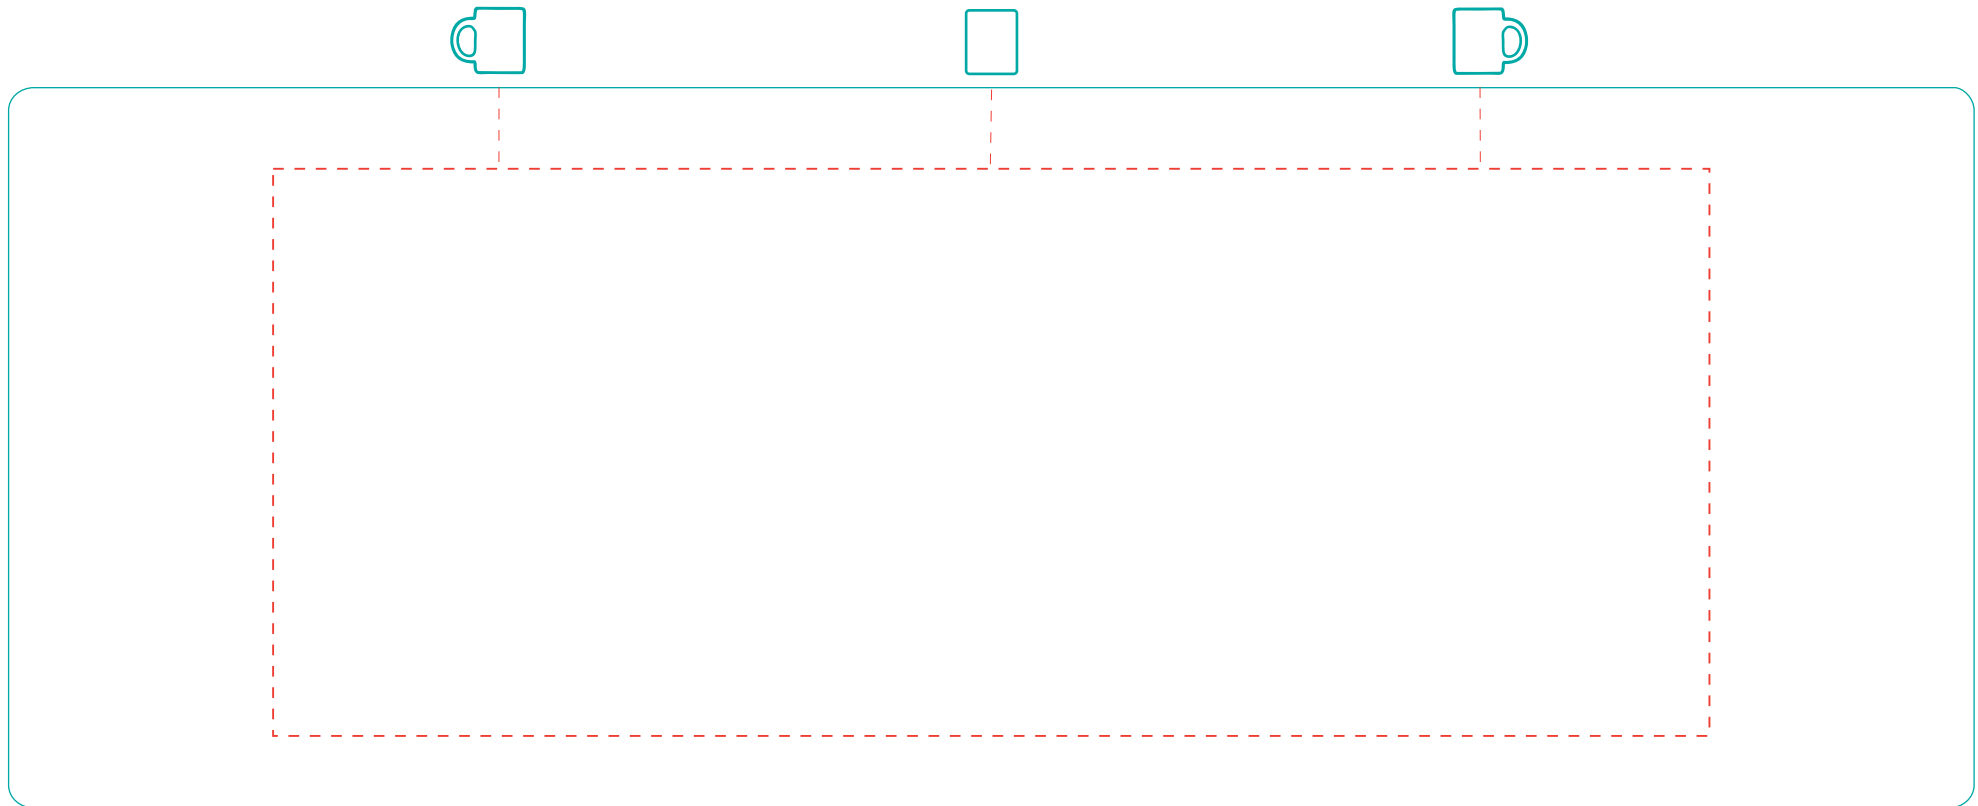

Darina bordeaux

A 2502

Direktdruck
direct print

max. Druckfläche: Länge 190 mm, Höhe 75 mm

max. printing area: length 190 mm, height 75 mm