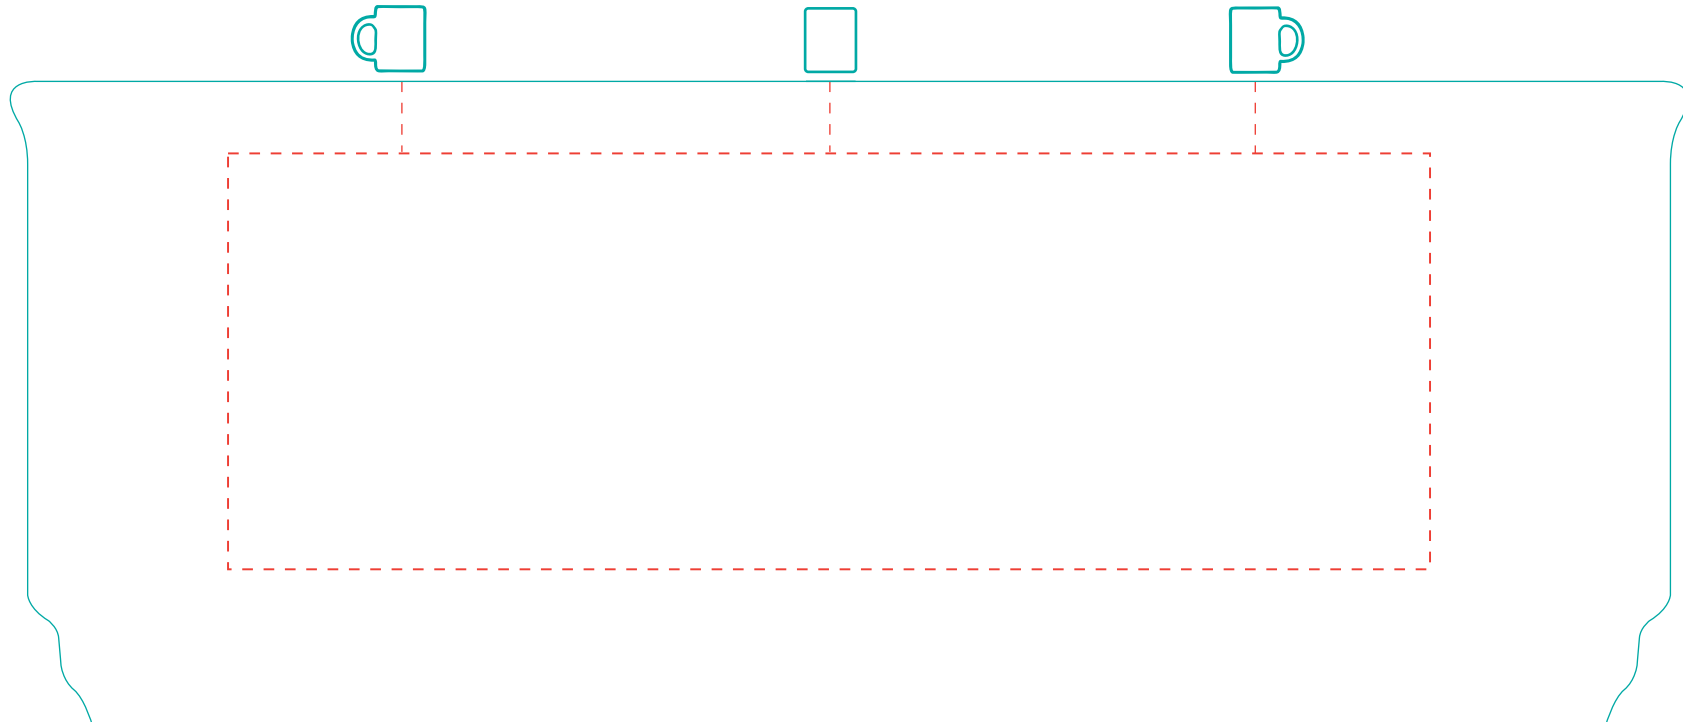

# Birgit blau

A 100011

Direktdruck  
direct print

max. Druckfläche: Länge 159 mm, Höhe 55 mm  
max. printing area: length 159 mm, height 55 mm